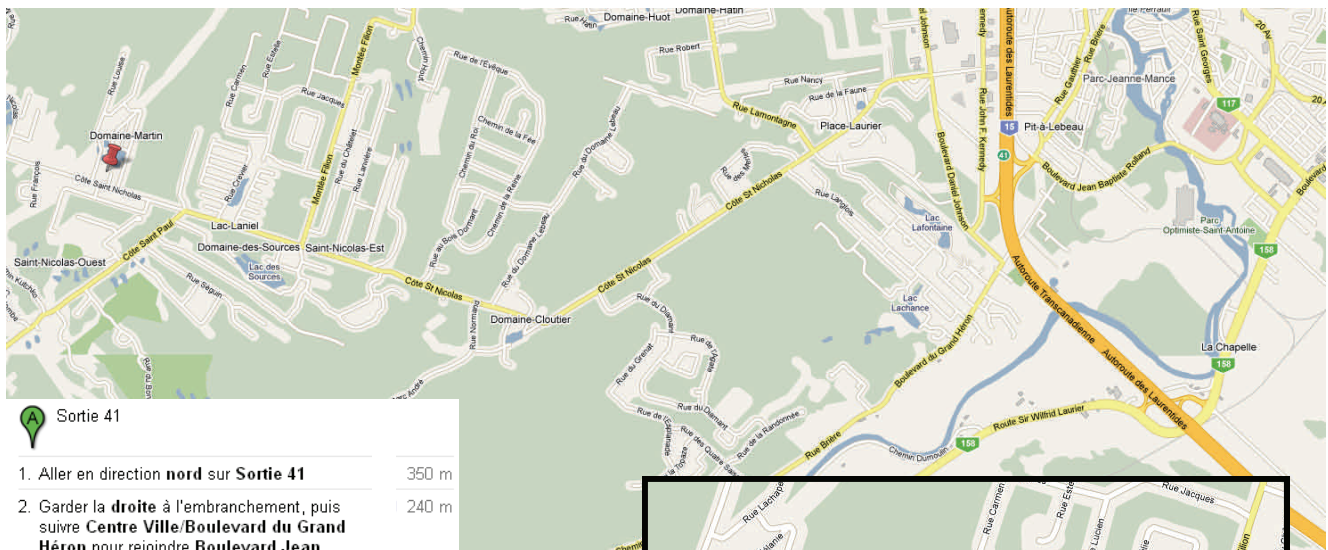

Chez **Roger Bédard**

139 Terrasse Martin

Saint-Colomban

450-431-3878

Journée Artistique

Roger vous invite tous à venir partager chez lui une journée artistique dans un environnement plein d'inspiration afin de vous permettre de créer dans un décor champêtre.

Apporter votre « lunch »

***** Remis au lendemain en cas de pluie *****

A Sortie 41

- | | |
|--|--------|
| 1. Aller en direction nord sur Sortie 41 | 350 m |
| 2. Garder la droite à l'embranchement, puis suivre Centre Ville/Boulevard du Grand Héron pour rejoindre Boulevard Jean Baptiste Rolland | 240 m |
| 3. Tourner à droite sur Boulevard du Grand Héron | 750 m |
| 4. Prendre la 2 ^e à droite , dans Boulevard Daniel Johnson | 1,5 km |
| 5. Prendre la 3 ^e à gauche , dans Montée St Nicolas | 290 m |
| 6. Continuez sur Rue Saint Nicolas | 1,0 km |
| 7. Continuez sur Côte St Nicolas | 800 m |
| 8. Continuez sur Côte St Nicolas | 4,9 km |
| 9. Tourner à droite sur Rue de la Terrasse Martin | 120 m |